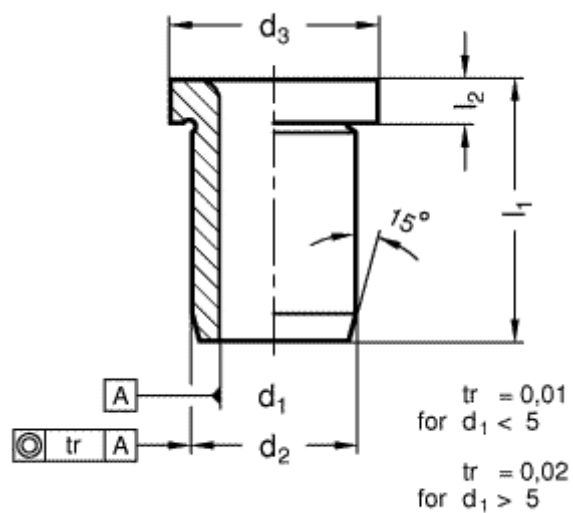

Article number: 201134034

Description: E+G Guide bush DIN 172-B6,5-10-A
(M8) with collar

Measures

d1 = 6,5

d2 = 12

d3 = 15

l1 = 10

l2 = 3